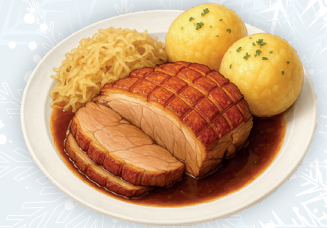

Klassisches Fondue (A, C, E, G, L, M)

€19,90

€19,90

€19,90

€15,90

€14,90

€14,90

€16,90

pro Person €36,90
+€5,20

pro Person €39,90